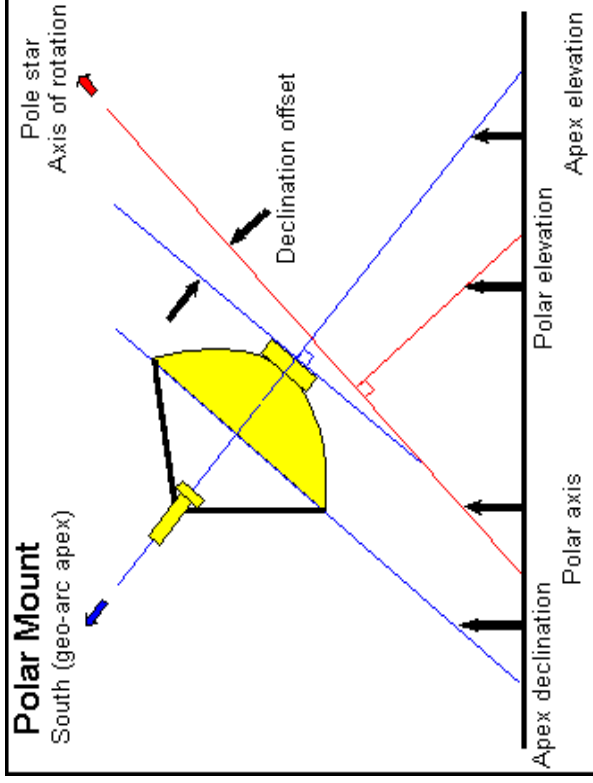

Polar Mount - Satellite Look Angles

Site:		Site Latitude 37.5S Site Longitude 145.0E													
Satellite Name:	Telstar10	Thaicom2	Insat2E	Measat3	NSS6	Asiasat2	Asiasat3S	PalapaC1	Chinasat6B	Asiasat4	Telstar18	OptusD2	OptusC1	OptusD1	
Band:	C-Band	C-Band	C-Band	C-Band	Ku-Band	C-Band	C-Band	C-Band	C-Band	C & Ku	C-Band	Ku-Band	Ku-Band	Ku-Band	
Satellite Longitude:	76.5E	78.5E	83.0E	91.5E	95.0E	100.5E	105.5E	113.0E	115.5E	122.2E	138.0E	152.0E	156.0E	160.0E	

Satellite Look Angles:															
Elevation Degrees:	9.19	10.76	14.29	20.88	23.54	27.61	31.15	36.09	37.61	41.25	46.58	46.27	45.28	43.92	
True Azimuth Degrees:	283.91	285.25	288.36	294.69	297.52	302.27	306.99	314.91	317.80	326.22	349.87	12.91	19.22	25.26	
Azimuth Compass Bearing:	272.89	274.23	277.34	283.67	286.49	291.25	295.94	303.88	306.77	315.20	338.85	1.89	8.20	14.23	
Polarization Offset:	-51.11	-50.69	-49.50	-46.78	-45.35	-42.71	39.85	-34.63	-32.62	-26.50	-8.11	10.33	15.32	20.02	
Distance to Satellite:(Km)	40681	40512	40138	39468	39210	38827	38509	38089	37967	37683	37300	37322	37391	37487	

Satellite Name:		Intelsat8		Intelsat2		Intelsat701		NSS5	
Band:	C & Ku	C & Ku	C & Ku	C-Band	C-Band	C-Band	C-Band	C-Band	C-Band
Satellite Longitude:	166.0E	169.0E	180.0E	177.0W					

Satellite Look Angles:									
Elevation Degrees:	41.29	39.75	33.05	31.00					
True Azimuth Degrees:	33.67	37.57	50.20	53.22					
Azimuth Compass Bearing:	22.65	26.55	39.18	42.20					
Polarization Offset:	26.42	29.30	38.06	39.99					
Distance to Satellite:(Km)	37680	37798	38345	38522					

Polar Mount Settings:	
Polar Axis:	37.70
Polar Elevation:	52.30
Declination Offset:	5.24
Apex Declination:	42.95
Apex Elevation:	47.05

21 Turbo Drive (P.O.Box 901)
 BAYSWATER VIC 3153
 ABN: 51 477 349 864
 ACN: 065 270 733
 Phone: +61 (0) 3 9738 0888
 Fax: +61 (0) 3 9738 0001